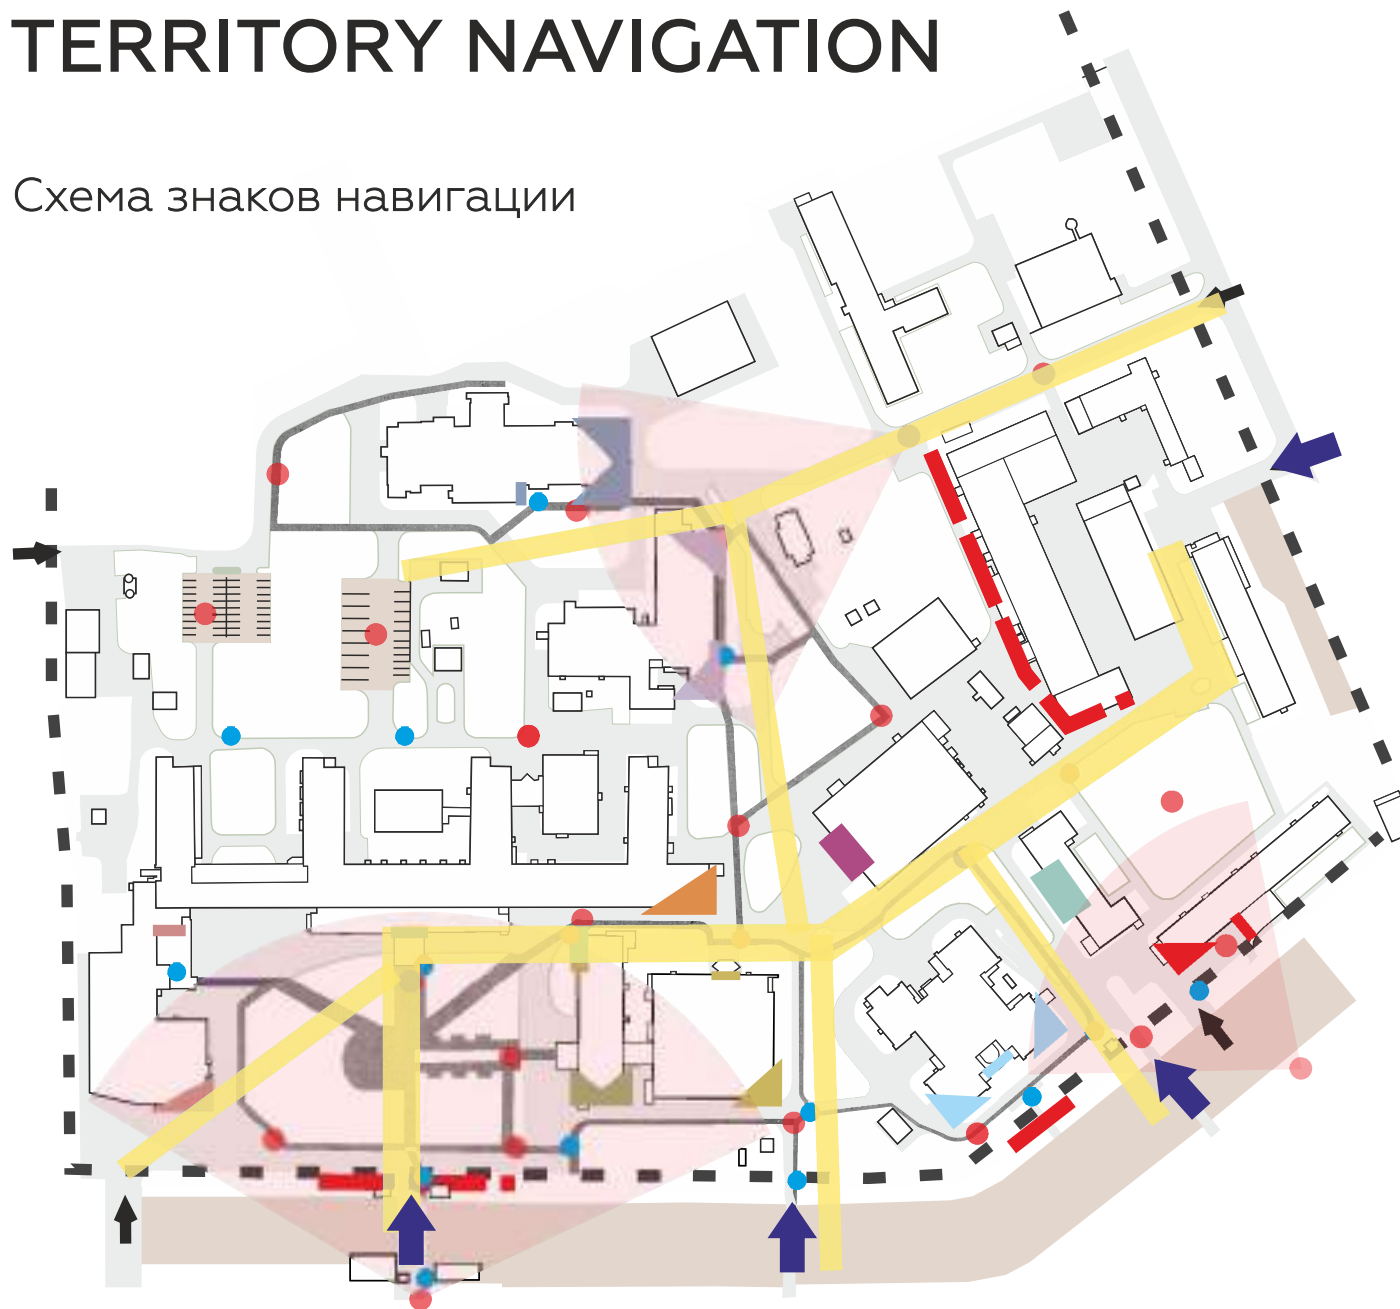

КУРАТОР:
ЗАБРУСКОВА М. Ю.

НАВИГАЦИЯ ПО ТЕРРИТОРИИ TERRITORY NAVIGATION

Уровни расположения элементов
навигации

НАВИГАЦИЯ ПО ТЕРРИТОРИИ TERRITORY NAVIGATION

Схема знаков навигации

НАВИГАЦИЯ
НАД
ЗДАНИЯМИ

НАВИГАЦИЯ НА
УРОВНЕ ВХОДНЫХ
ГРУПП

ОСНОВНЫЕ
ТОЧКИ
СКОПЛЕНИЯ ЛЮДЕЙ

ПРОЛОЖЕННЫЕ
ПЕШЕХОДНЫЕ
МАРШРУТЫ

НАВИГАЦ.
УКАЗАТЕЛИ

ОГРАЖДЕНИЕ

НАВИГАЦИОННОЕ
ОГРАЖДЕНИЕ

УГОЛ ЗРЕНИЯ

НАВИГАЦИЯ ПО ТЕРРИТОРИИ TERRITORY NAVIGATION

Расположение элементов
навигации