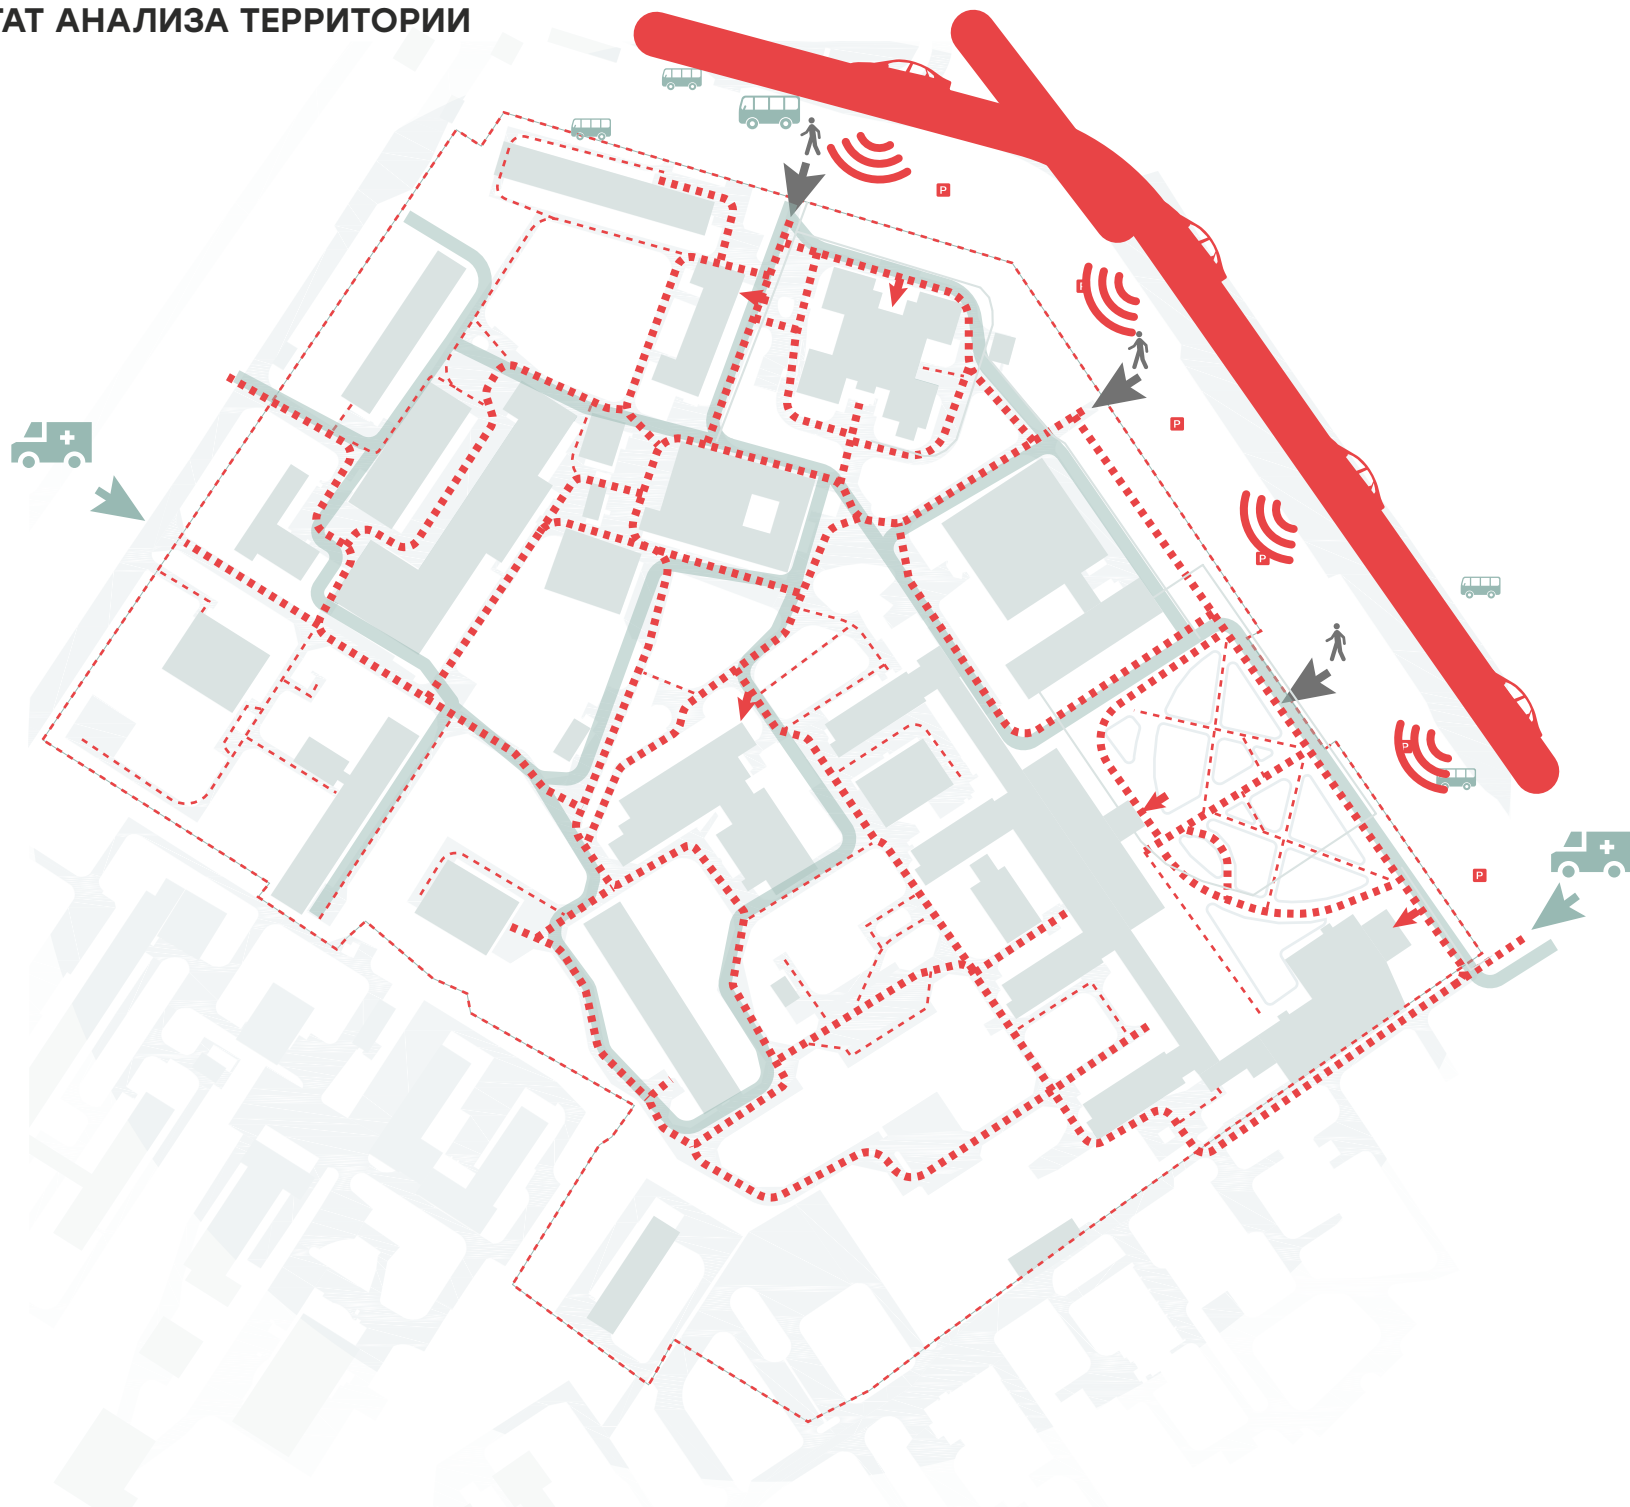

МОДЕРАТОР ВОРКШОПА

ЭЛЬЗА БАШИРОВА
АРХИТЕКТОР, ПРЕПОДАВАТЕЛЬ
КАФЕДРЫ ТЕОРИИ И ПРАКТИКИ АРХИТЕКТУРЫ
ИНСТИТУТА АРХИТЕКТУРЫ И ДИЗАЙНА КАСУ

ТЕРРИТОРИЯ РЕСПУБЛИКАНСКОЙ КЛИНИЧЕСКОЙ БОЛЬНИЦЫ

ПРИЕМНОЕ ОТДЕЛЕНИЕ
ЛЕЧЕБНЫЙ КОРПУС
ХИРУРГ. КОРПУС

ОБРАЗОВАТ. ЦЕНТР
ТРАВМОТ. ЦЕНТР
ПАНСИОНАТ

ПОЛИКЛИНИКА
СТОЛОВАЯ
АКУШЕРСКИЙ КОРПУС

ПЕРИНАТАЛЬН. ЦЕНТР
МОРГ
ХОЗ. ПОМЕЩЕНИЯ

РЕЗУЛЬТАТ АНАЛИЗА ТЕРРИТОРИИ

КЛЮЧЕВЫЕ ИДЕИ ИЗ ПРОЕКТНЫХ КОНЦЕПЦИЙ КОМАНД

1. Навигация по территории
2. Транспортно - пешеходные связи
3. Ландшафтные решения