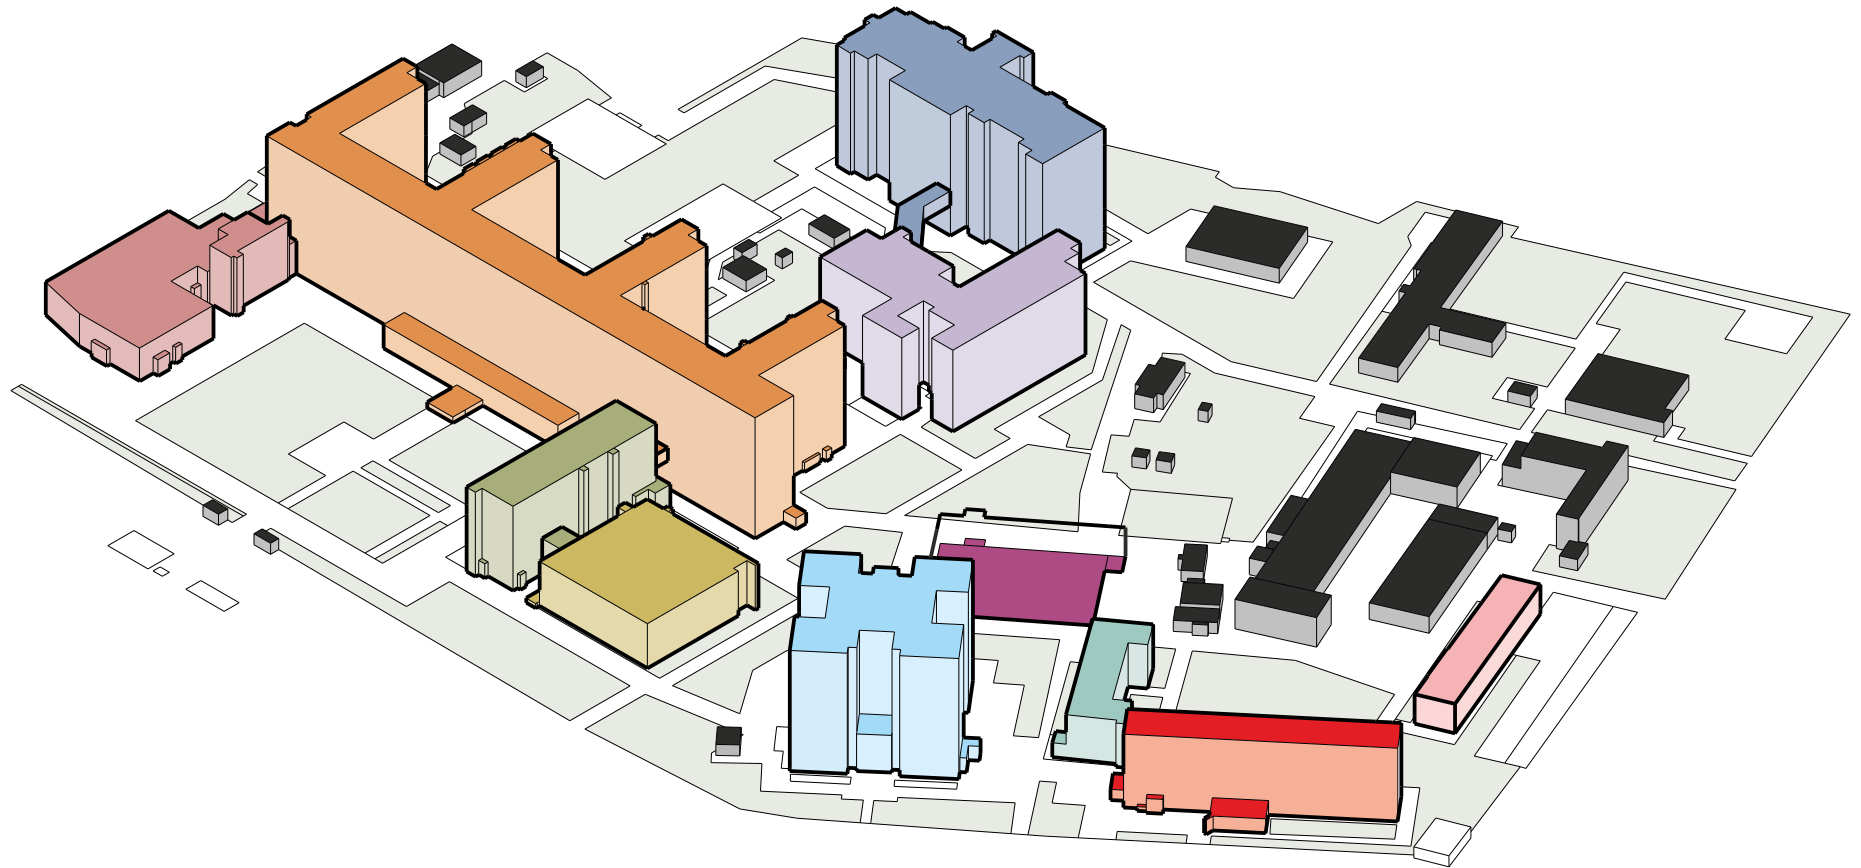

МОДЕРАТОР ВОРКШОПА

ЭЛЬЗА БАШИРОВА
АРХИТЕКТОР, ПРЕПОДАВАТЕЛЬ
КАФЕДРЫ ТЕОРИИ И ПРАКТИКИ АРХИТЕКТУРЫ
ИНСТИТУТА АРХИТЕКТУРЫ И ДИЗАЙНА КАСУ

ТЕРРИТОРИЯ РЕСПУБЛИКАНСКОЙ КЛИНИЧЕСКОЙ БОЛЬНИЦЫ

ПРИЕМНОЕ ОТДЕЛЕНИЕ
ЛЕЧЕБНЫЙ КОРПУС
ХИРУРГ. КОРПУС

ОБРАЗОВАТ. ЦЕНТР
ТРАВМОТ. ЦЕНТР
ПАНСИОНАТ

ПОЛИКЛИНИКА
СТОЛОВАЯ
АКУШЕРСКИЙ КОРПУС

ПЕРИНАТАЛЬН. ЦЕНТР
МОРГ
ХОЗ. ПОМЕЩЕНИЯ

РЕЗУЛЬТАТ АНАЛИЗА ТЕРРИТОРИИ

КЛЮЧЕВЫЕ ИДЕИ ИЗ ПРОЕКТНЫХ КОНЦЕПЦИЙ КОМАНД

1. Навигация по территории
2. Транспортно - пешеходные связи
3. Ландшафтные решения